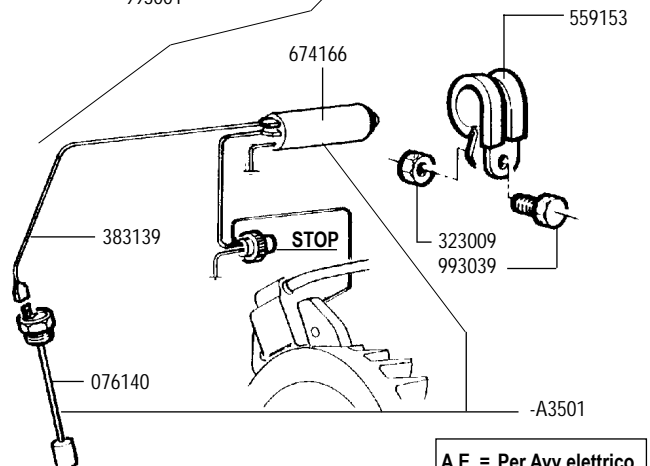

ALN

RICAMBI - SPARE PARTS - ERSATZTEILE - PIECES DETACHEES - REPUESTOS

ALN - AT

-A2881 (ALN)

-A3306 (AT)

-A3296 (ALN)

-A2882 (AT 330)

RICAMBI - SPARE PARTS - ERSATZTEILE - PIECES DETACHEES - REPUESTOS

ALN - AT

- 691127 dia. 44 2A
- 691138 dia. 52 2A
- 691112 dia. 62 2A
- 691190 dia. 65 2A
- 691137 dia. 70 2A
- 691167 dia. 75 2A
- 691203 dia. 95 3A

-A2783

A.E. = Per Avv elettrico  
E.S. = For electric start