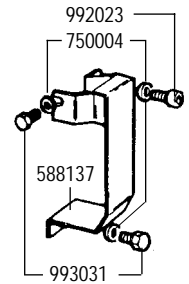

ALN

RICAMBI - SPARE PARTS - ERSATZTEILE - PIECES DETACHEES - REPUESTOS

ALN - AT

-A2881 (ALN)

-A3306 (AT)

-A3296 (ALN)

-A2882 (AT 330)

RICAMBI - SPARE PARTS - ERSATZTEILE - PIECES DETACHEES - REPUESTOS

ALN - AT

- 691127 dia. 44 2A
- 691138 dia. 52 2A
- 691112 dia. 62 2A
- 691190 dia. 65 2A
- 691137 dia. 70 2A
- 691167 dia. 75 2A
- 691203 dia. 95 3A

-A2783

A.E. = Per Avv elettrico  
E.S. = For electric start