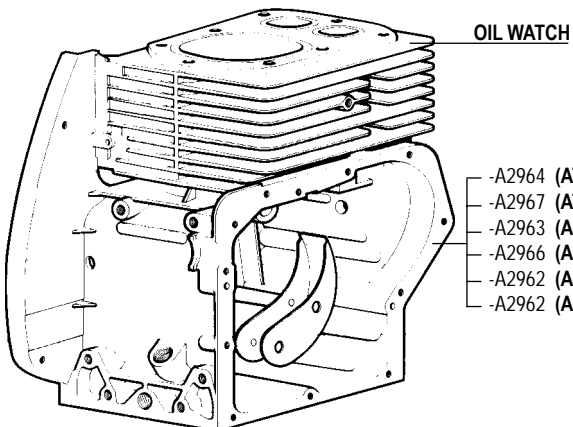

ALN

RICAMBI - SPARE PARTS - ERSATZTEILE - PIECES DETACHEES - REPUESTOS

ALN - AT

-A2881 (ALN)

-A3306 (AT)

-A3296 (ALN)

-A2882 (AT 330)

RICAMBI - SPARE PARTS - ERSATZTEILE - PIECES DETACHEES - REPUESTOS

ALN - AT

- 691127 dia. 44 2A
- 691138 dia. 52 2A
- 691112 dia. 62 2A
- 691190 dia. 65 2A
- 691137 dia. 70 2A
- 691167 dia. 75 2A
- 691203 dia. 95 3A

-A2783

A.E. = Per Avv elettrico  
E.S. = For electric start