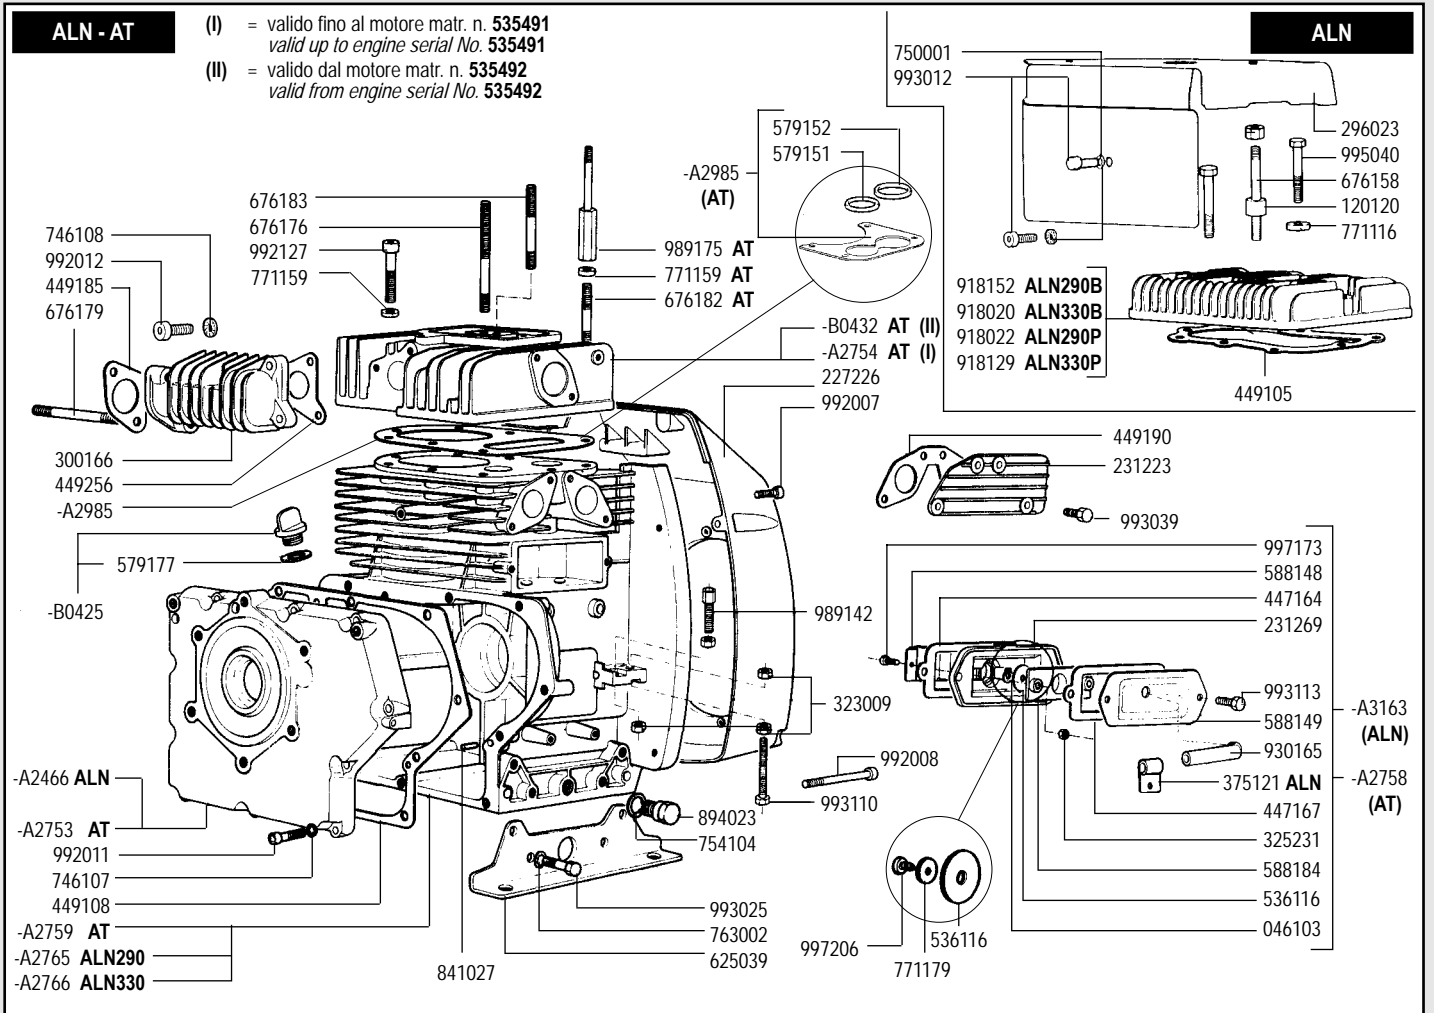

# AT 330 OHV ALN 290W - 330W

-A2744 SHORT BLOCK ALN 330 STD / ELEST  
-A2745 SHORT BLOCK ALN 330 VERT. ELEST  
-A2747 SHORT BLOCK ALN 290 STD / ELEST

-A2749 SHORT BLOCK AT 330 OHV STD / ELEST

RICAMBI - SPARE PARTS - ERSATZTEILE - PIECES DETACHEES - REPUESTOS

ALN

RICAMBI - SPARE PARTS - ERSATZTEILE - PIECES DETACHEES - REPUESTOS

ALN - AT

-A2881 (ALN)

-A3306 (AT)

-A3296 (ALN)

-A2882 (AT 330)

RICAMBI - SPARE PARTS - ERSATZTEILE - PIECES DETACHEES - REPUESTOS

ALN - AT

- 691127 dia. 44 2A
- 691138 dia. 52 2A
- 691112 dia. 62 2A
- 691190 dia. 65 2A
- 691137 dia. 70 2A
- 691167 dia. 75 2A
- 691203 dia. 95 3A

-A2783

A.E. = Per Avv elettrico  
E.S. = For electric start