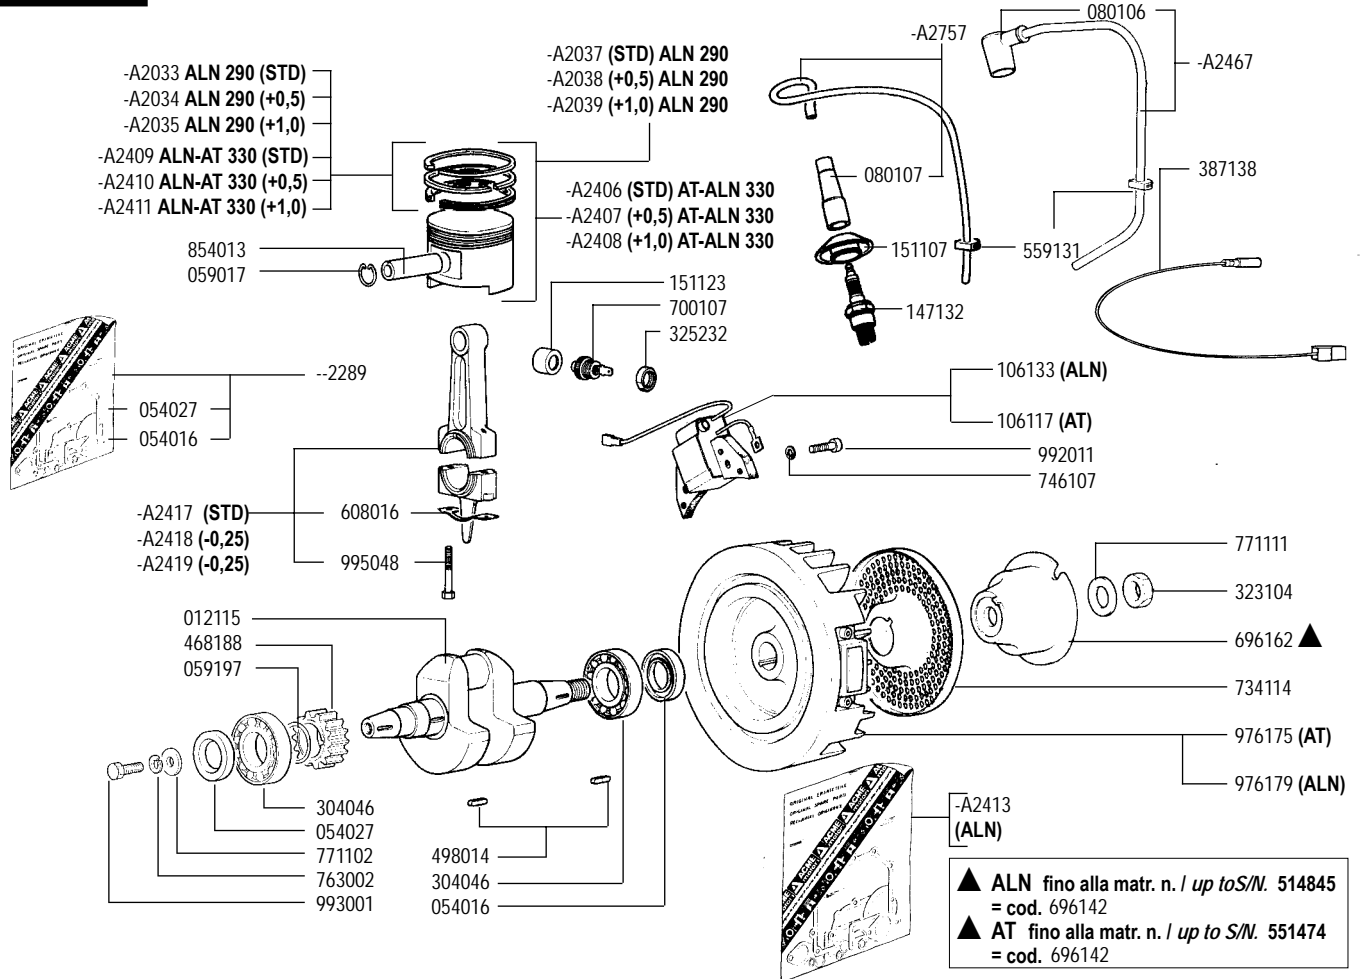

ALN - AT

RICAMBI - SPARE PARTS - ERSATZTEILE - PIECES DETACHEES - REPUESTOS

ALN - AT