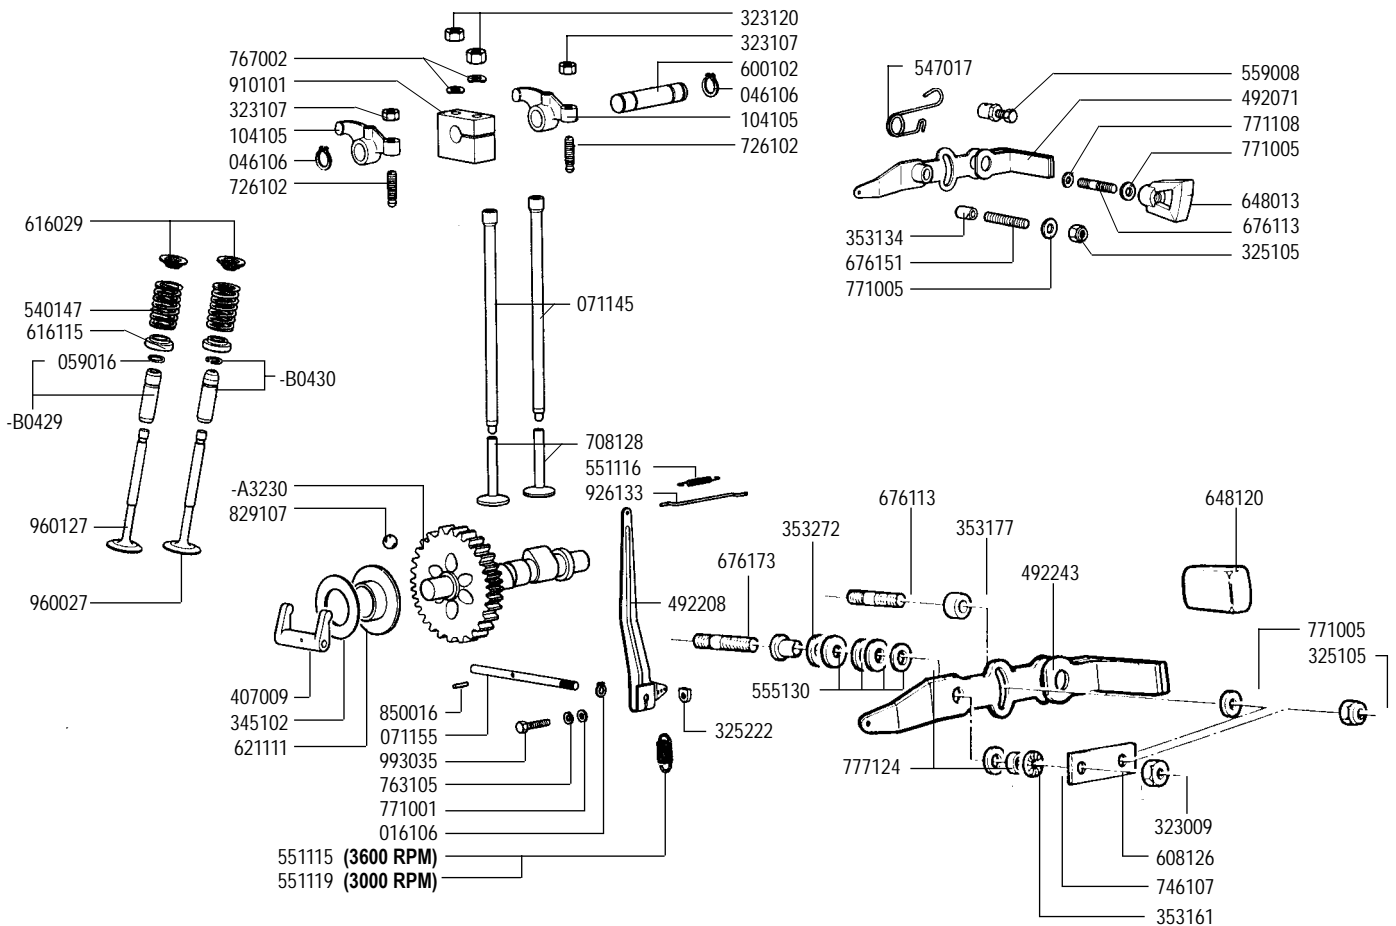

# AT 330 OHV ALN 290W - 330W

-A2744 SHORT BLOCK ALN 330 STD / ELEST  
-A2745 SHORT BLOCK ALN 330 VERT. ELEST  
-A2747 SHORT BLOCK ALN 290 STD / ELEST

-A2749 SHORT BLOCK AT 330 OHV STD / ELEST

RICAMBI - SPARE PARTS - ERSATZTEILE - PIECES DETACHEES - REPUESTOS

RICAMBI - SPARE PARTS - ERSATZTEILE - PIECES DETACHEES - REPUESTOS

ALN - AT

RICAMBI - SPARE PARTS - ERSATZTEILE - PIECES DETACHEES - REPUESTOS

ALN - AT

ALN

RICAMBI - SPARE PARTS - ERSATZTEILE - PIECES DETACHEES - REPUESTOS

ALN

RICAMBI - SPARE PARTS - ERSATZTEILE - PIECES DETACHEES - REPUESTOS

ALN - AT

-A2881 (ALN)

-A3306 (AT)

-A3296 (ALN)

-A2882 (AT 330)

RICAMBI - SPARE PARTS - ERSATZTEILE - PIECES DETACHEES - REPUESTOS

ALN - AT

- 691127 dia. 44 2A
- 691138 dia. 52 2A
- 691112 dia. 62 2A
- 691190 dia. 65 2A
- 691137 dia. 70 2A
- 691167 dia. 75 2A
- 691203 dia. 95 3A

-A2783

A.E. = Per Avv elettrico  
E.S. = For electric start