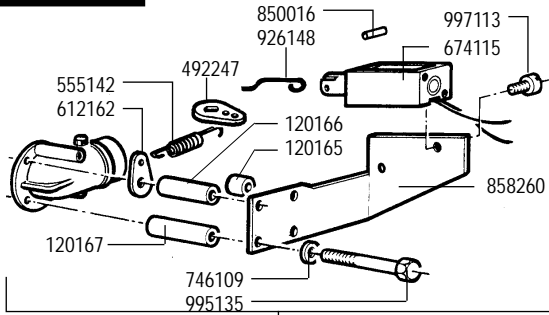

ALN

RICAMBI - SPARE PARTS - ERSATZTEILE - PIECES DETACHEES - REPUESTOS

ALN - AT

-A2881 (ALN)

-A3306 (AT)

-A3296 (ALN)

-A2882 (AT 330)

RICAMBI - SPARE PARTS - ERSATZTEILE - PIECES DETACHEES - REPUESTOS

ALN - AT

- 691127 dia. 44 2A
- 691138 dia. 52 2A
- 691112 dia. 62 2A
- 691190 dia. 65 2A
- 691137 dia. 70 2A
- 691167 dia. 75 2A
- 691203 dia. 95 3A

-A2783

A.E. = Per Avv elettrico  
E.S. = For electric start