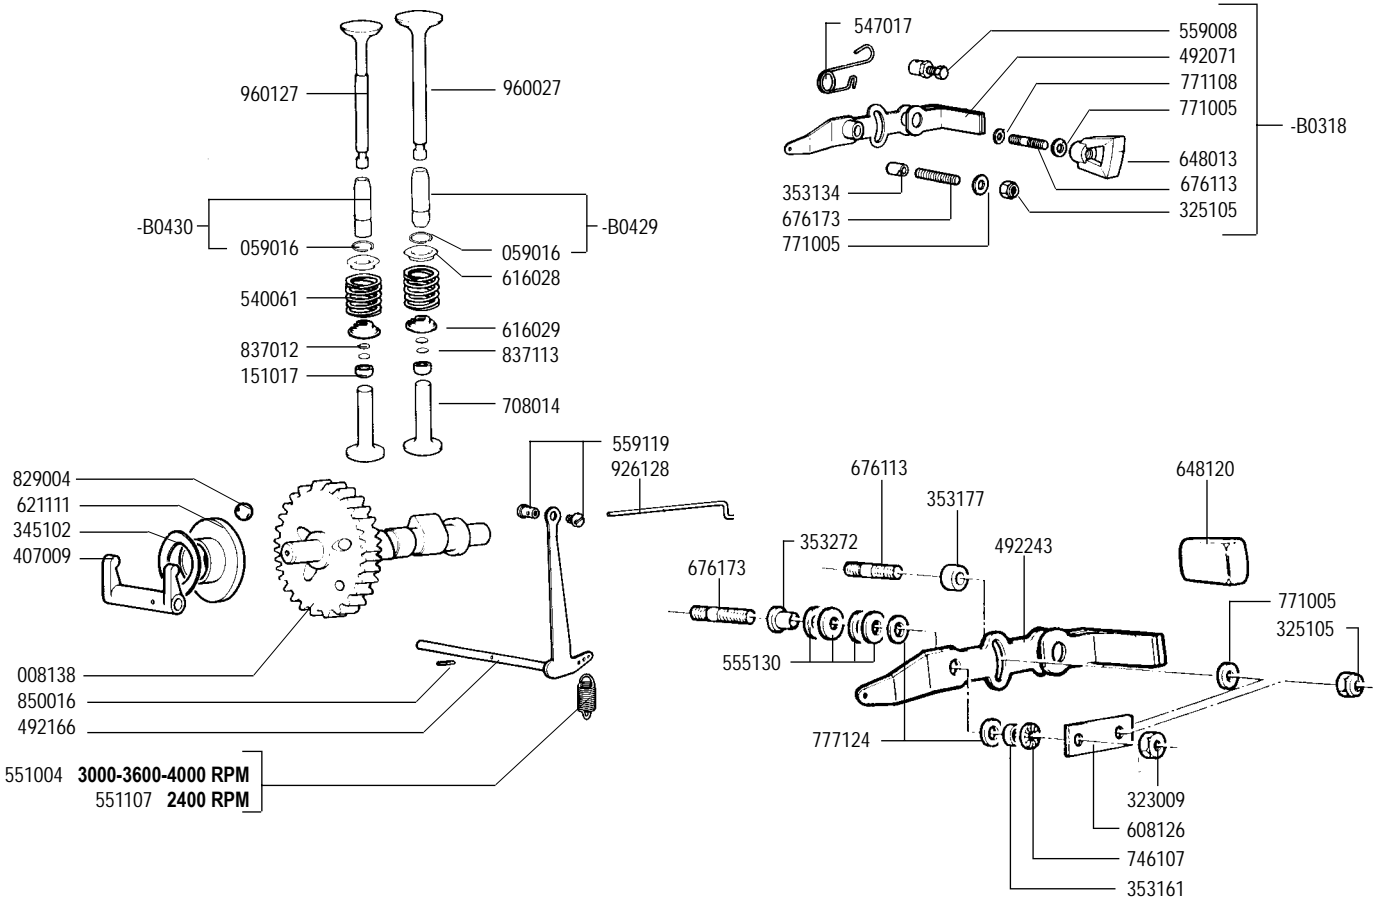

# AT 330 OHV ALN 290W - 330W

-A2744 SHORT BLOCK ALN 330 STD / ELEST  
-A2745 SHORT BLOCK ALN 330 VERT. ELEST  
-A2747 SHORT BLOCK ALN 290 STD / ELEST

-A2749 SHORT BLOCK AT 330 OHV STD / ELEST

RICAMBI - SPARE PARTS - ERSATZTEILE - PIECES DETACHEES - REPUESTOS

RICAMBI - SPARE PARTS - ERSATZTEILE - PIECES DETACHEES - REPUESTOS

ALN - AT

RICAMBI - SPARE PARTS - ERSATZTEILE - PIECES DETACHEES - REPUESTOS

ALN - AT

ALN

RICAMBI - SPARE PARTS - ERSATZTEILE - PIECES DETACHEES - REPUESTOS

ALN

RICAMBI - SPARE PARTS - ERSATZTEILE - PIECES DETACHEES - REPUESTOS

ALN - AT

-A2881 (ALN)

-A3306 (AT)

-A3296 (ALN)

-A2882 (AT 330)

RICAMBI - SPARE PARTS - ERSATZTEILE - PIECES DETACHEES - REPUESTOS

ALN - AT

- 691127 dia. 44 2A
- 691138 dia. 52 2A
- 691112 dia. 62 2A
- 691190 dia. 65 2A
- 691137 dia. 70 2A
- 691167 dia. 75 2A
- 691203 dia. 95 3A

-A2783

A.E. = Per Avv elettrico  
E.S. = For electric start