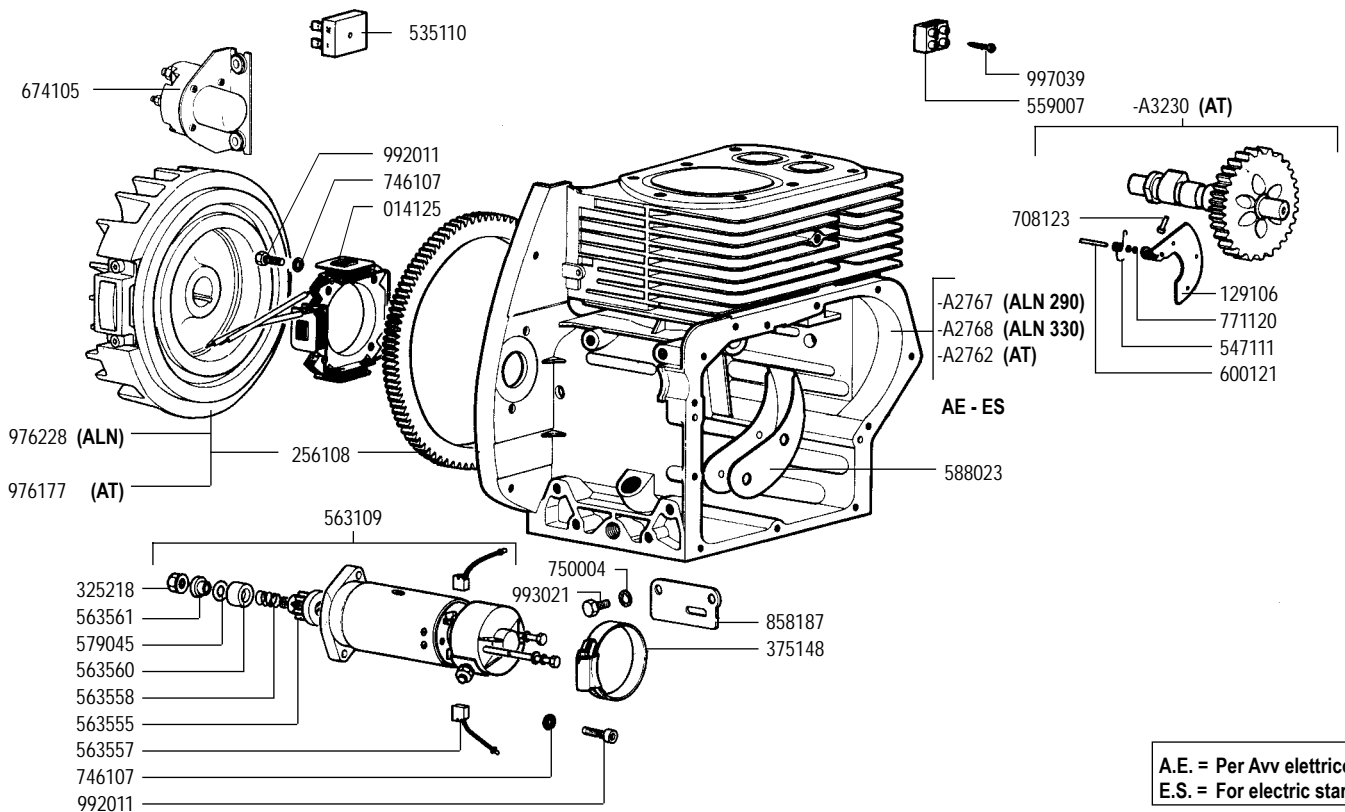

ALN

RICAMBI - SPARE PARTS - ERSATZTEILE - PIECES DETACHEES - REPUESTOS

ALN - AT

-A2881 (ALN)

-A3306 (AT)

-A3296 (ALN)

-A2882 (AT 330)

RICAMBI - SPARE PARTS - ERSATZTEILE - PIECES DETACHEES - REPUESTOS

ALN - AT

- 691127 dia. 44 2A
- 691138 dia. 52 2A
- 691112 dia. 62 2A
- 691190 dia. 65 2A
- 691137 dia. 70 2A
- 691167 dia. 75 2A
- 691203 dia. 95 3A

-A2783

A.E. = Per Avv elettrico  
E.S. = For electric start