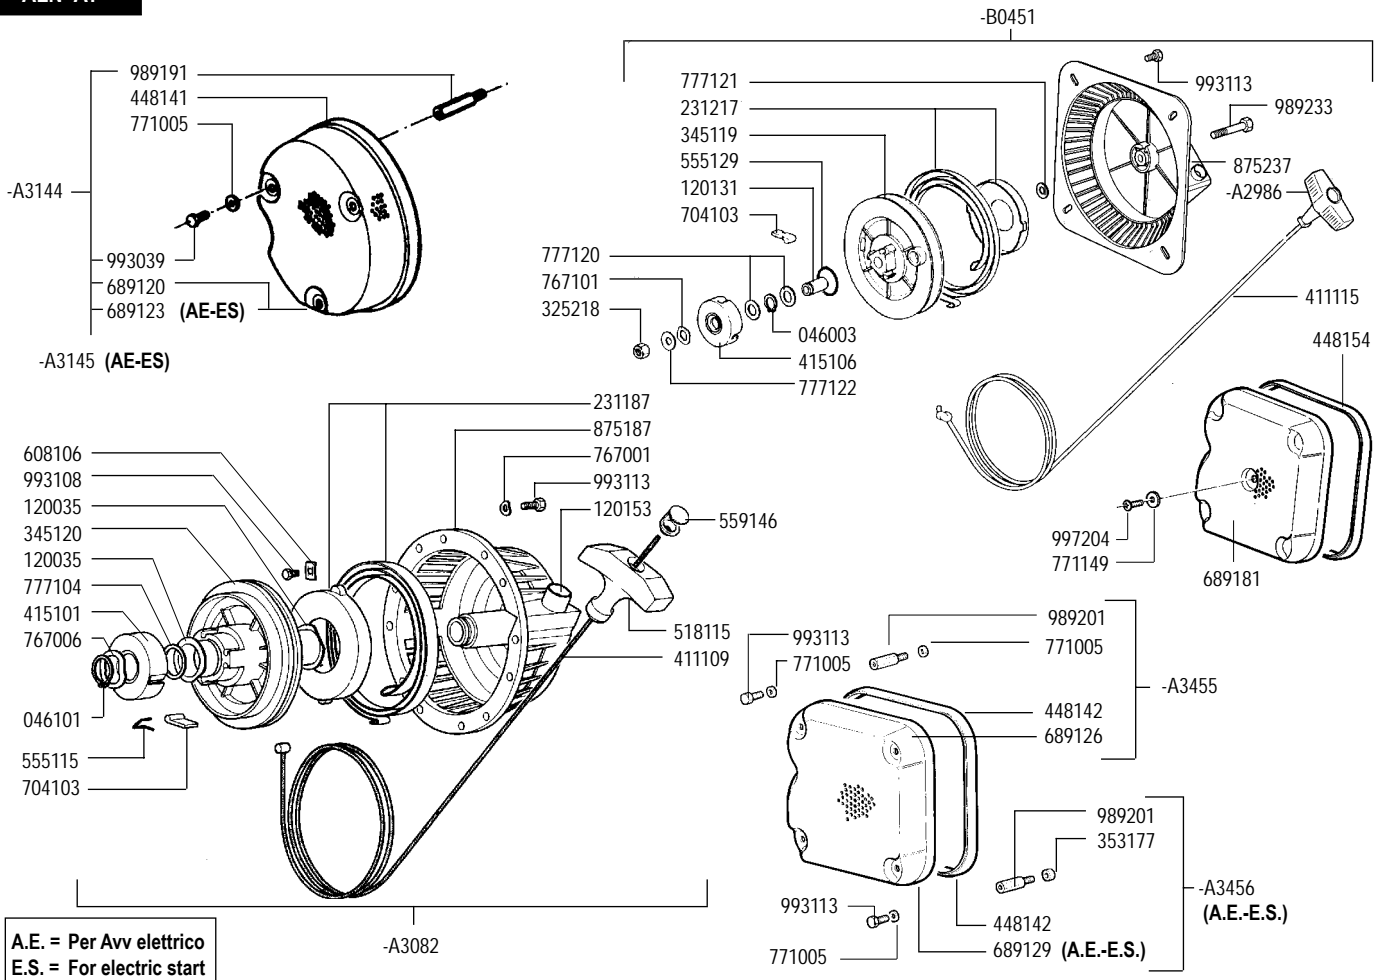

# AT 330 OHV ALN 290W - 330W

-A2744 SHORT BLOCK ALN 330 STD / ELEST  
-A2745 SHORT BLOCK ALN 330 VERT. ELEST  
-A2747 SHORT BLOCK ALN 290 STD / ELEST

-A2749 SHORT BLOCK AT 330 OHV STD / ELEST

RICAMBI - SPARE PARTS - ERSATZTEILE - PIECES DETACHEES - REPUESTOS

RICAMBI - SPARE PARTS - ERSATZTEILE - PIECES DETACHEES - REPUESTOS

ALN - AT

RICAMBI - SPARE PARTS - ERSATZTEILE - PIECES DETACHEES - REPUESTOS

ALN - AT

ALN

RICAMBI - SPARE PARTS - ERSATZTEILE - PIECES DETACHEES - REPUESTOS

ALN

RICAMBI - SPARE PARTS - ERSATZTEILE - PIECES DETACHEES - REPUESTOS

ALN - AT

-A2881 (ALN)

-A3306 (AT)

-A3296 (ALN)

-A2882 (AT 330)

RICAMBI - SPARE PARTS - ERSATZTEILE - PIECES DETACHEES - REPUESTOS

ALN - AT

- 691127 dia. 44 2A
- 691138 dia. 52 2A
- 691112 dia. 62 2A
- 691190 dia. 65 2A
- 691137 dia. 70 2A
- 691167 dia. 75 2A
- 691203 dia. 95 3A

-A2783

A.E. = Per Avv elettrico  
E.S. = For electric start