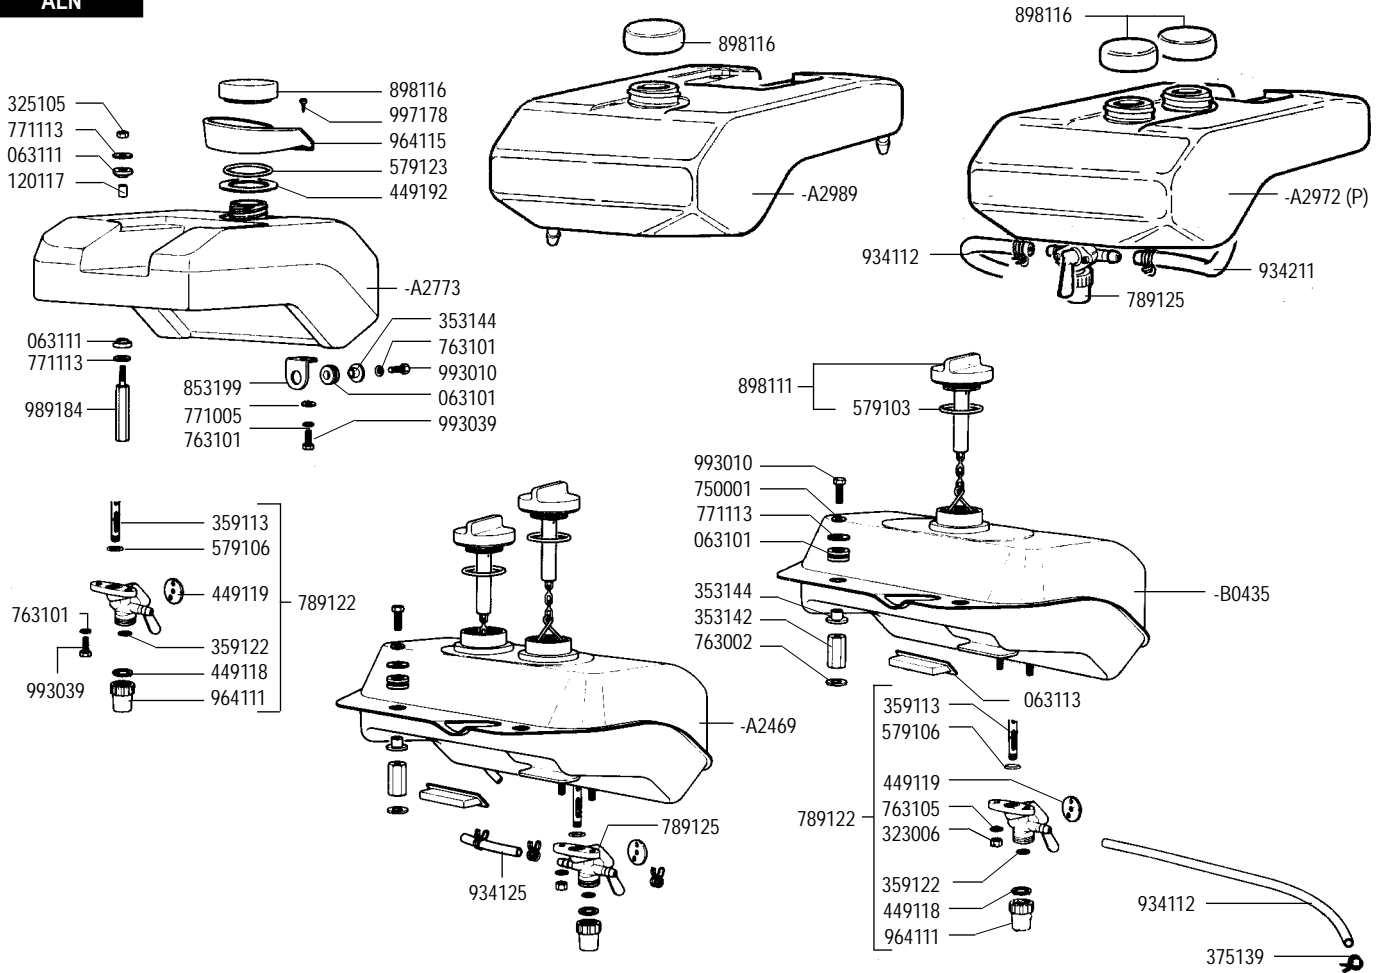

# AT 330 OHV ALN 290W - 330W

-A2744 SHORT BLOCK ALN 330 STD / ELEST  
-A2745 SHORT BLOCK ALN 330 VERT. ELEST  
-A2747 SHORT BLOCK ALN 290 STD / ELEST

-A2749 SHORT BLOCK AT 330 OHV STD / ELEST

RICAMBI - SPARE PARTS - ERSATZTEILE - PIECES DETACHEES - REPUESTOS

RICAMBI - SPARE PARTS - ERSATZTEILE - PIECES DETACHEES - REPUESTOS

ALN - AT

RICAMBI - SPARE PARTS - ERSATZTEILE - PIECES DETACHEES - REPUESTOS

ALN - AT

ALN

RICAMBI - SPARE PARTS - ERSATZTEILE - PIECES DETACHEES - REPUESTOS

ALN

RICAMBI - SPARE PARTS - ERSATZTEILE - PIECES DETACHEES - REPUESTOS

ALN - AT

-A2881 (ALN)

-A3306 (AT)

-A3296 (ALN)

-A2882 (AT 330)

RICAMBI - SPARE PARTS - ERSATZTEILE - PIECES DETACHEES - REPUESTOS

ALN - AT

- 691127 dia. 44 2A
- 691138 dia. 52 2A
- 691112 dia. 62 2A
- 691190 dia. 65 2A
- 691137 dia. 70 2A
- 691167 dia. 75 2A
- 691203 dia. 95 3A

-A2783

A.E. = Per Avv elettrico  
E.S. = For electric start