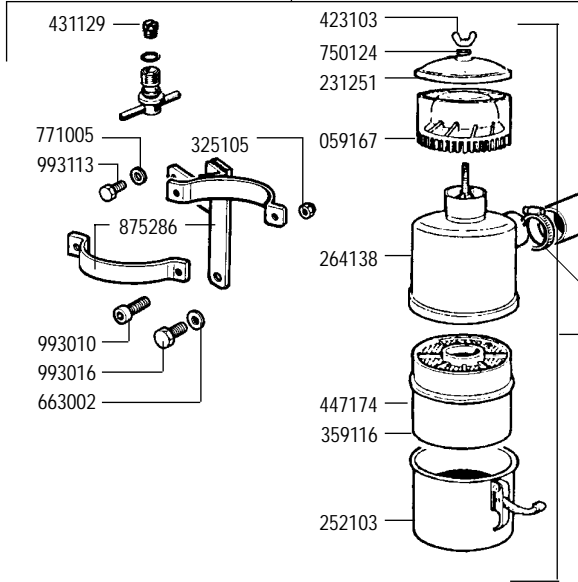

ALN

RICAMBI - SPARE PARTS - ERSATZTEILE - PIECES DETACHEES - REPUESTOS

ALN - AT

-A2881 (ALN)

-A3306 (AT)

-A3296 (ALN)

-A2882 (AT 330)

RICAMBI - SPARE PARTS - ERSATZTEILE - PIECES DETACHEES - REPUESTOS

ALN - AT

- 691127 dia. 44 2A
- 691138 dia. 52 2A
- 691112 dia. 62 2A
- 691190 dia. 65 2A
- 691137 dia. 70 2A
- 691167 dia. 75 2A
- 691203 dia. 95 3A

-A2783

A.E. = Per Avv elettrico  
E.S. = For electric start